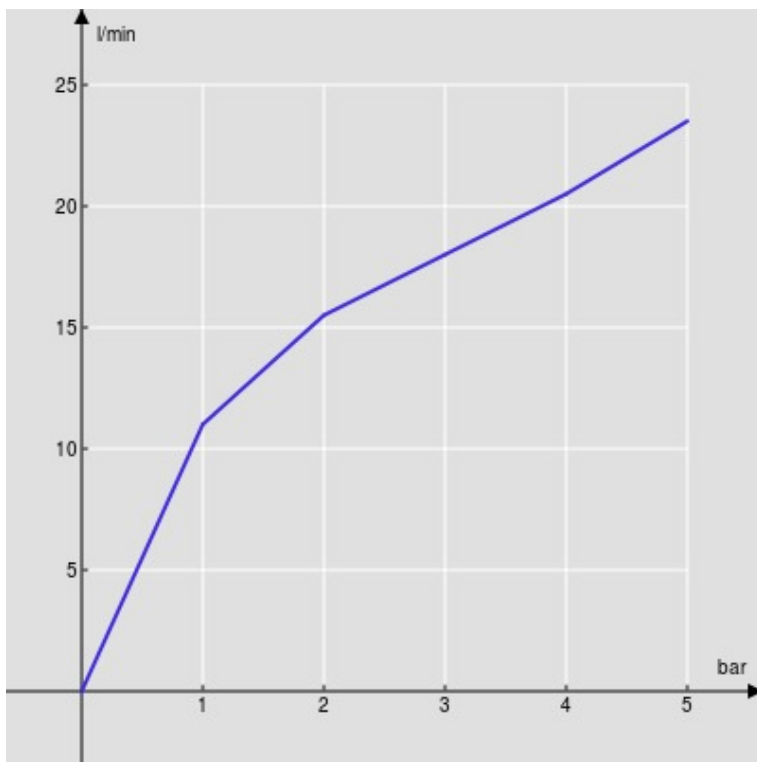

SPECIFICHE

Parte esterna monocomando a parete

Ancient bronze

Aeratore anticalcare M 24 x 1

Lunghezza bocca 150 mm

Senza scarico

Limitatore di portata con freno al 50%

Imballo: 41 x 21 x 7 cm / 0,006027 m<sup>3</sup> / 2,57 kg

DIAGRAMMA DI PORTATA: ACQUA CALDA/FREDDA

— Aeratore

DIAGRAMMA DI PORTATA: ACQUA MISCELATA

— Aeratore