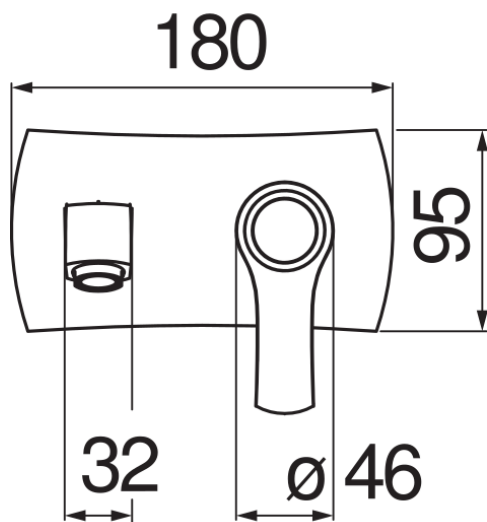

SPECIFICHE

Parte esterna monocomando a parete

Ancient bronze

Aeratore anticalcare M 24 x 1

Lunghezza bocca 150 mm

Senza scarico

Limitatore di portata con freno al 50%

Imballo: 41 x 21 x 7 cm / 0,006027 m<sup>3</sup> / 2,57 kg

DIAGRAMMA DI PORTATA: ACQUA CALDA/FREDDA

— Aeratore

DIAGRAMMA DI PORTATA: ACQUA MISCELATA

— Aeratore