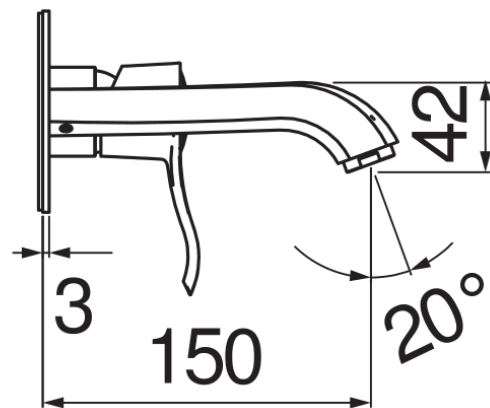

SPECIFICHE

Parte esterna monocomando a parete

Ancient bronze

Aeratore anticalcare M 24 x 1

Lunghezza bocca 150 mm

Senza scarico

Limitatore di portata con freno al 50%

Imballo: 41 x 21 x 7 cm / 0,006027 m<sup>3</sup> / 2,57 kg

DIAGRAMMA DI PORTATA: ACQUA CALDA/FREDDA

— Aeratore

DIAGRAMMA DI PORTATA: ACQUA MISCELATA

— Aeratore